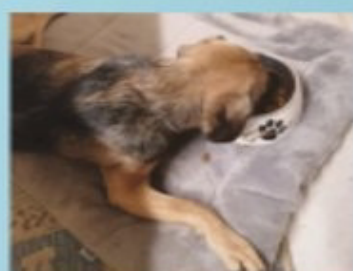

dogNET-austria und der Rehabilitationshof
Koborka

wünschen ein gutes Jahr 2022

Jänner

2022

Mo	Di	Mi	Do	Fr	Sa	So
27	28	29	30	31	1	2
3	4	5	6	7	8 <small>Neujahr</small>	9
10	11	12	13 <small>Heilige Drei Könige</small>	14	15	16
17	18	19	20	21	22	23
24	25	26	27	28	29	30
31						